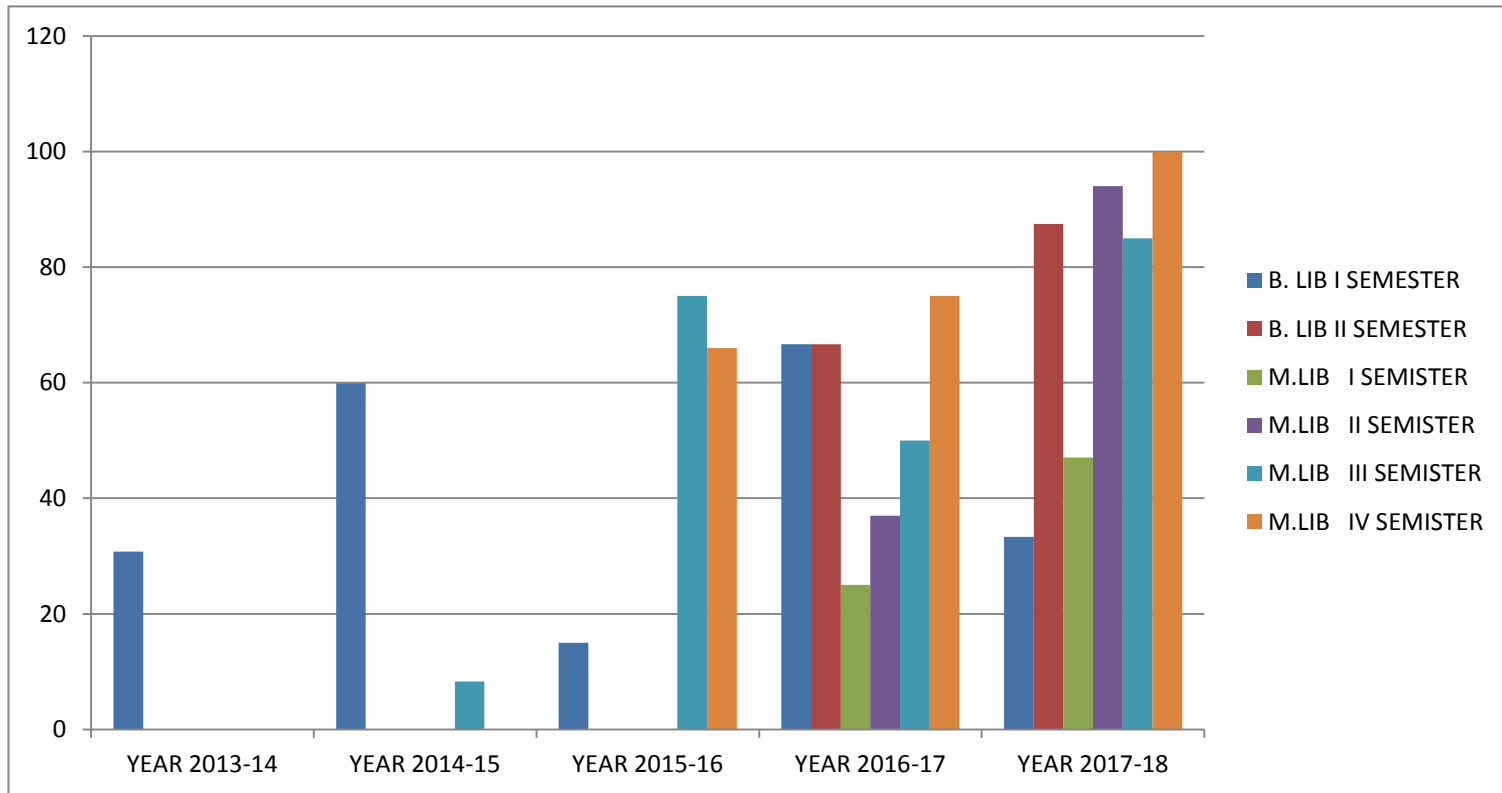

LOKMAHAVIDYALAYA WARDHA UNIVERSITY RESULTS FOR LIBRARY & INFORMATION SCIENCE

CLASS	YEAR 2013-14	YEAR 2014-15	YEAR 2015-16	YEAR 2016-17	YEAR 2017-18
B. LIB I SEMESTER	30.76	59.9	15	66.67	33.33
B. LIB II SEMESTER				66.67	87.5
M. LIB I SEMESTER		0	0	25	47.06
M. LIB II SEMESTER	0		0	37	94
M. LIB III SEMESTER		8.33	75	50	85
M. LIB IV SEMESTER		0	66	75	100